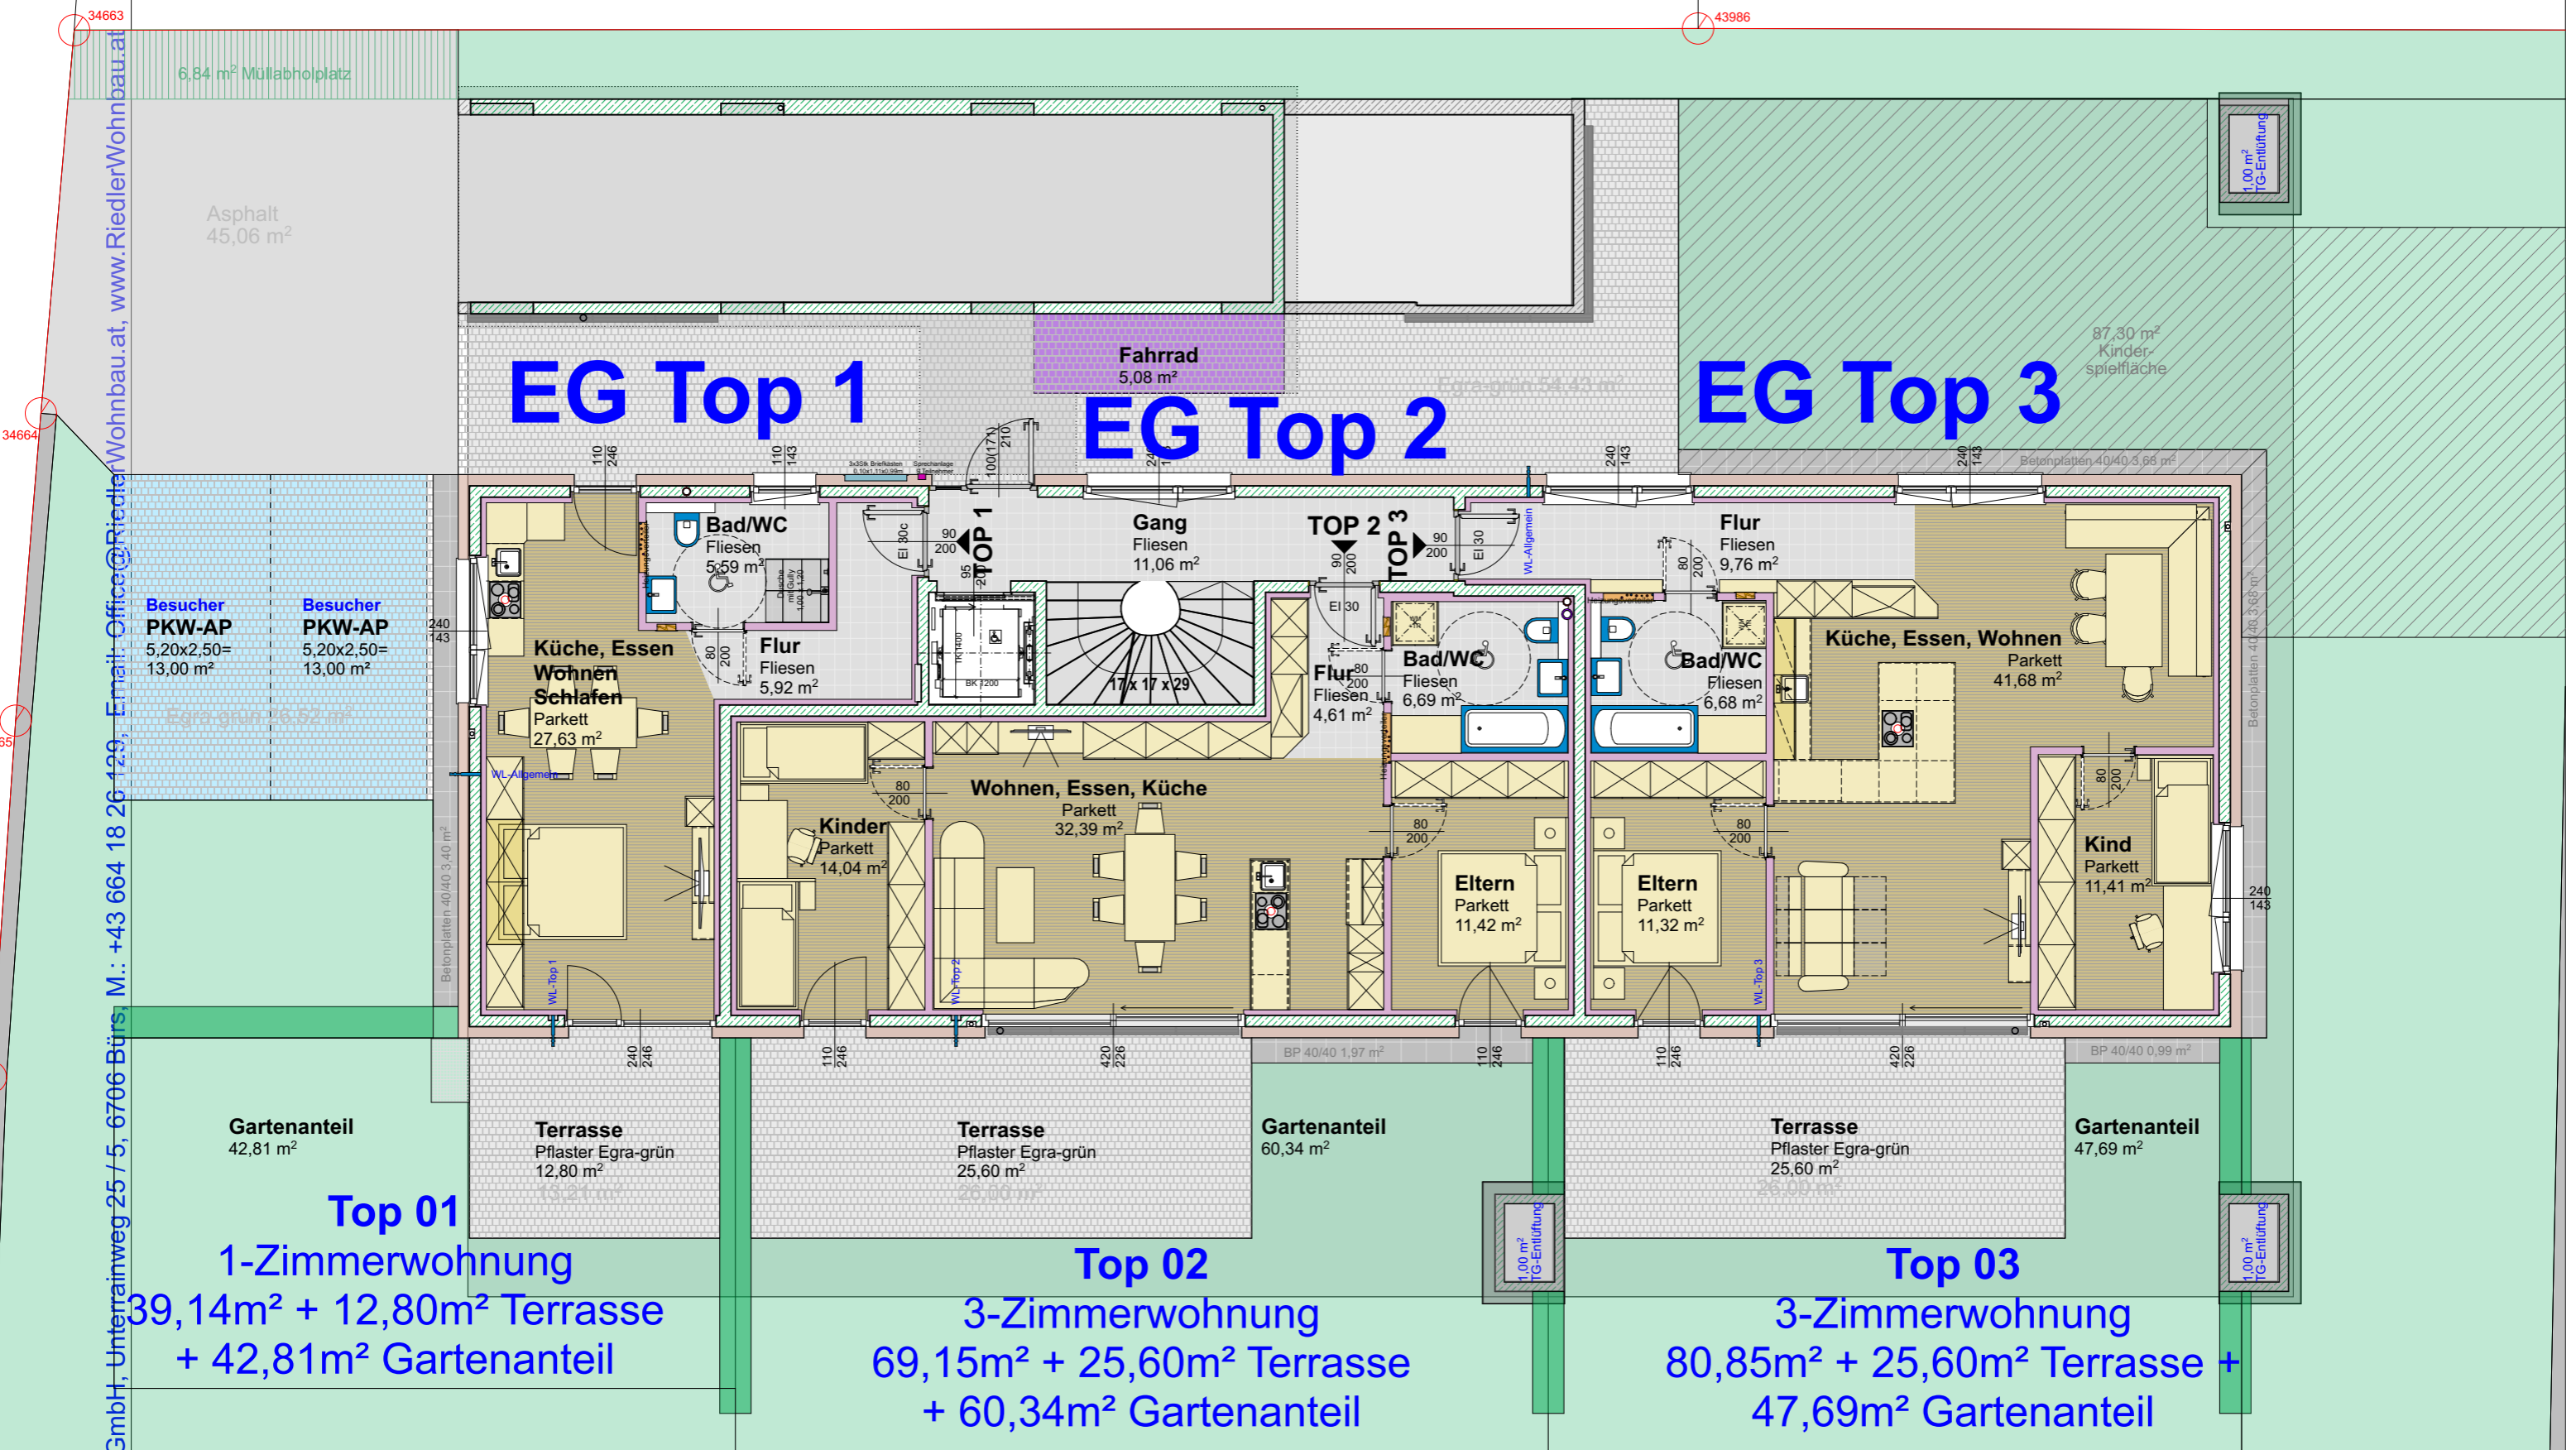

RIEDLER Wohnbau GmbH, Unterrainweg 25 / 5, 6706 Bürs, M.: +43 664 18 26 129, Email: Office@RiedlerWohnbau.at, www.RiedlerWohnbau.at

BEARBEITER	Bmstr. Ing. Hermann Riedler
MASSTAB	1:100
DATUM	2025-03-31
AUSGABEDATUM	15:11 31.03.25

Wohnanlage "Holzackergasse 35", Bregenz

Übersicht Erdgeschoss M.1:100

♦♦PLANUNG ♦♦BAULEITUNG ♦♦BAUKOORDINATION ♦♦KOSTENMANAGEMENT
PROJEKTENTWICKLUNG- UND PROJEKTABWICKLUNG
Riedler Wohnbau GmbH
Unterrainweg 25 / 5
A-6706 Bürs
Mobil: +43 664 18 26 129
Tel./Fax: +43 5552 677 37
Verkauf: +43 664 82 83 723
Office@RiedlerWohnbau.at
www.RiedlerWohnbau.at