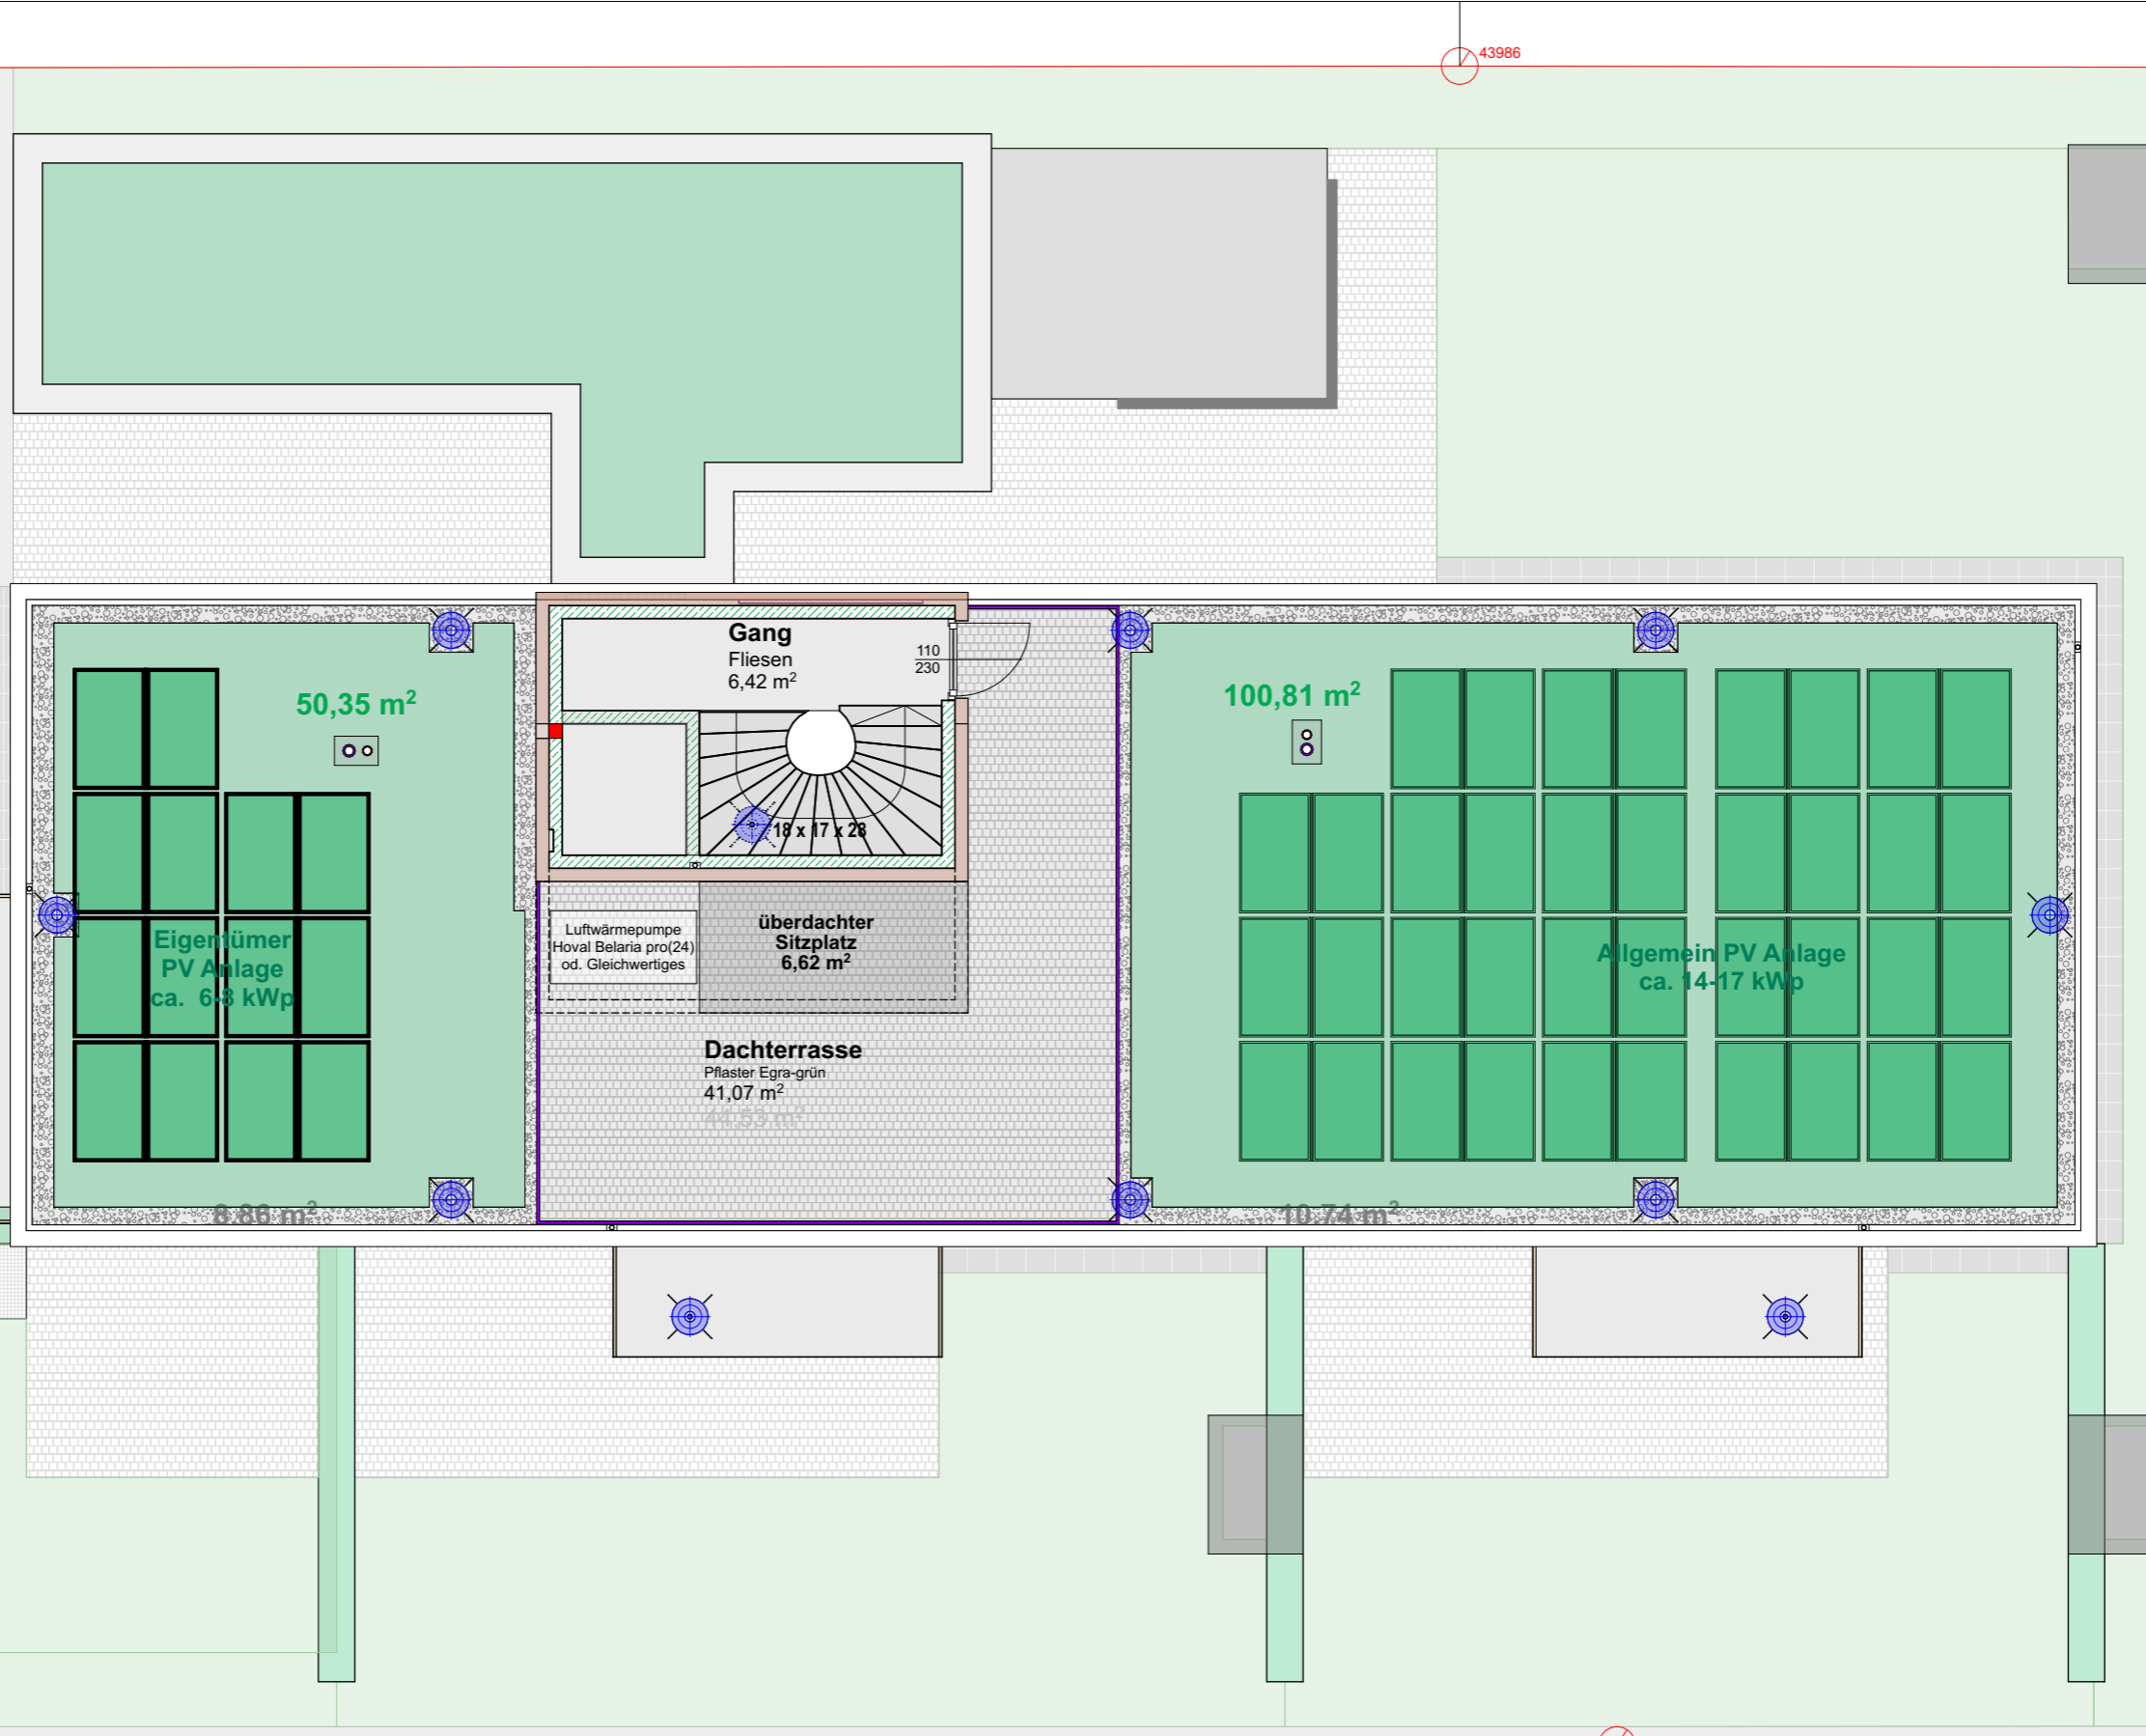

RIEDLER Wohnbau GmbH, Unterrainweg 25 / 5, 6706 Bürs
M.: +43 664 18 26 129, Email: Office@RiedlerWohnbau.at, www.RiedlerWohnbau.at

BEARBEITER	Bmstr. Ing. Hermann Riedler
MASSTAB	1:100
DATUM	2025-03-31
AUSGABEDATUM	15:08 31.03.25

Wohnanlage "Holzackergasse 35", Bregenz

Dachdraufsicht / Dachterrasse - Allgemein

M.1:100

♦♦PLANUNG ♦♦BAULEITUNG ♦♦BAUKOORDINATION ♦♦KOSTENMANAGEMENT
PROJEKTENTWICKLUNG- UND PROJEKTABWICKLUNG
Riedler Wohnbau GmbH
Unterrainweg 25 / 5
A-6706 Bürs
Mobil: +43 664 18 26 129
Tel./Fax: +43 5552 677 37
Verkauf: +43 664 82 83 723
Office@RiedlerWohnbau.at
www.RiedlerWohnbau.at